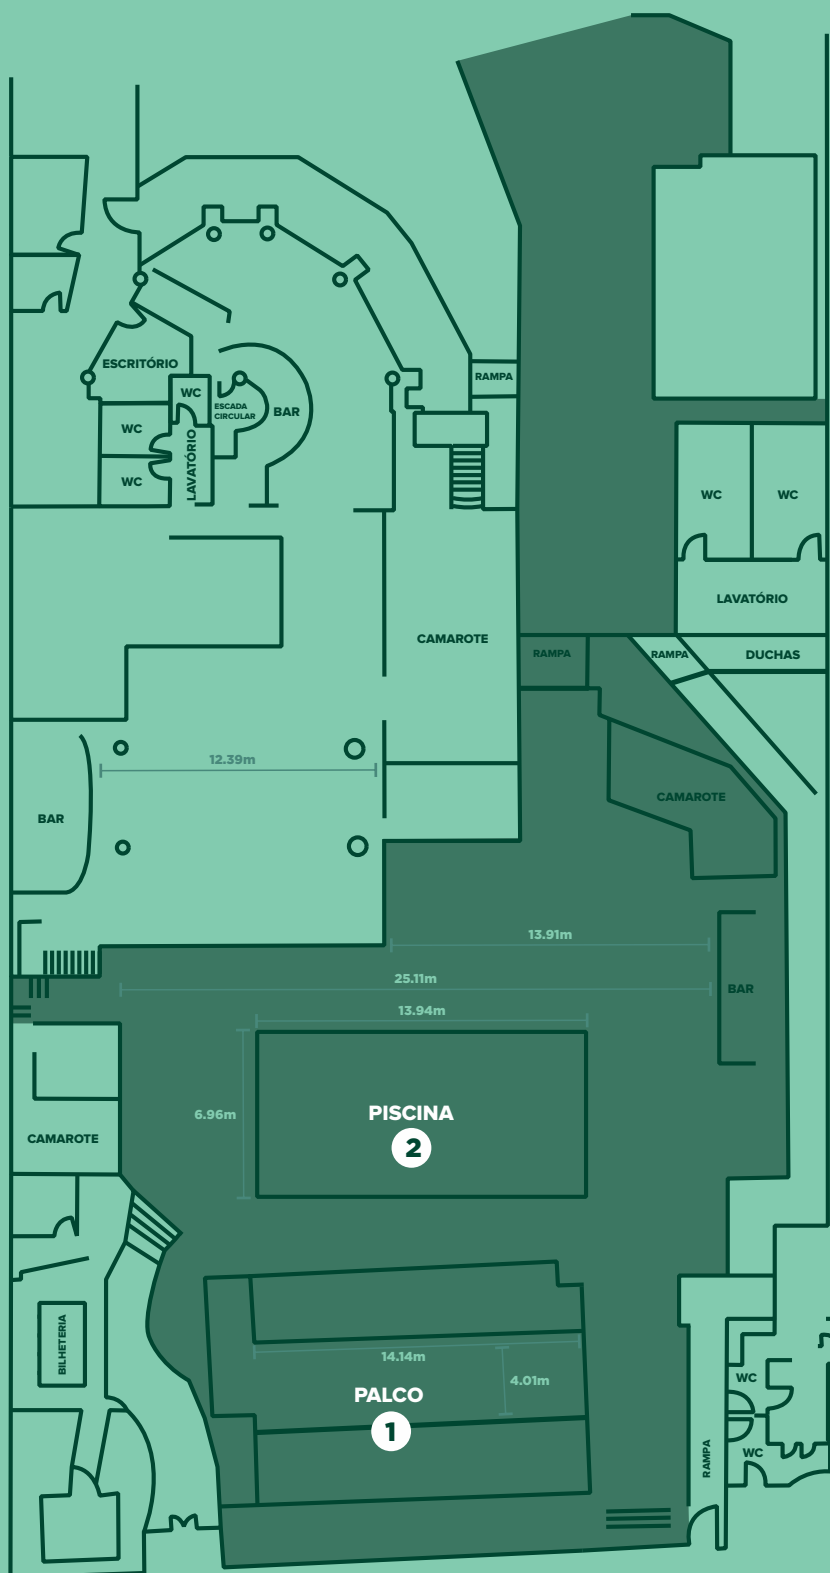

PLANTA BAIXA BELVEDERE

**CADA MOMENTO
DA SUA HISTÓRIA
MERECE UM ESPAÇO**

perfeito.

CONTATO

CORPORATIVOS

MELISSA
(47) 99990 8885

FORMATURAS

CARLÃO
(47) 99990 8884

SOCIAIS

RAMILA
(47) 99931 0133

ESPECIFICAÇÕES ESPAÇOS

	ESPAÇO	MEDIDAS
1	PALCO	14.14M X 4.01M
2	PISCINA	13.94M X 6.96M

belvedere